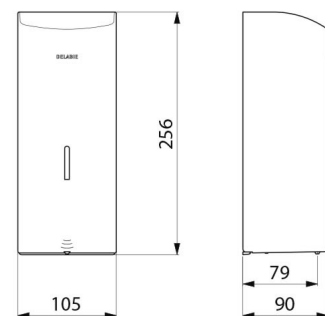

Elektronische verdeler voor vloeibare zeep, muurmodel. Verdeler voor vloeibare zeep of hydroalcoholische gel. Vandalbestendig model met slot en standaard DELABIE sleutel. Geen manueel contact nodig: automatische detectie van de handen d.m.v. infrarood oog (detectieafstand is regelbaar). Afdekplaat in bacteriostatisch rvs 304. Uit één stuk gevormde afdekplaat, voor een gemakkelijk onderhoud en een betere hygiëne. Besparende doseerpomp: dosis van 0,8 ml (regelbaar tot 7 doses per detectie). Werking mogelijk in anti-verstopping modus. Automatische zeepverdeler: stroomtoevoer via 6 meegeleverde batterijen AA - 1,5 V (DC9V) geïntegreerd in het lichaam van de zeepverdeler. Verklikerlichtje geeft zwakke batterij aan. Reservoir met brede opening: gemakkelijk te vullen d.m.v. grote bidons. Venster voor niveaucontrole. Uitvoering in mat zwart rvs 304. Dikte rvs: 1 mm. Inhoud: 1 liter. Afmetingen: 90 x 105 x 256 mm. Voor vloeibare plantaardige zeep met maximale viscositeit: 3 000 mPa.s. Compatibel met hydro-alcoholische gel. CE markering. Automatische zeepdispenser met 30 jaar garantie.

Stroomtoevoer	6 AA batterijen
Technologie	Infrarood detectie
Hoogte	256 mm
Diepte	90 mm
Breedte	105 mm
Volume	Reservoir 1 liter
Dikte	1 mm
Afwerking	Mat zwart rvs 304

Standaarden

Waarborg

Herstelgarantie