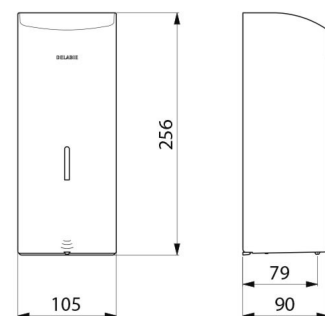

## BESCHRIJVING

**Elektronische verdeler voor vloeibare zeep, muurmodel 1 liter - Ref. 512066BK**

Elektronische verdeler voor vloeibare zeep, muurmodel. Verdeler voor vloeibare zeep of hydroalcoholische gel. Vandaalbestendig model met slot en standaard DELABIE sleutel. Geen manueel contact nodig: automatische detectie van de handen d.m.v. infrarood oog (detectieafstand is regelbaar). Afdekplaat in bacteriostatisch rvs 304. Uit één stuk gevormde afdekplaat, voor een gemakkelijk onderhoud en een betere hygiëne. Besparende doseerpomp: dosis van 0,8 ml (regelbaar tot 7 doses per detectie). Werking mogelijk in anti-verstopping modus. Automatische zeepverdeler: stroomtoevoer via 6 meegeleverde batterijen AA - 1,5 V (DC9V) geïntegreerd in het lichaam van de zeepverdeler. Verklikkerlichtje geeft zwakke batterij aan. Reservoir met brede opening: gemakkelijk te vullen d.m.v. grote bidons. Venster voor niveaucontrole. Uitvoering in mat zwart rvs 304. Dikte rvs: 1 mm. Inhoud: 1 liter. Afmetingen: 90 x 105 x 256 mm. Voor vloeibare plantaardige zeep met maximale viscositeit: 3 000 mPa.s. Compatibel met hydro-alcoholische gel. CE markering. Automatische zeepdispenser met 30 jaar garantie.

## TECHNISCHE EIGENSCHAPPEN

**Elektronische verdeler voor vloeibare zeep, muurmodel 1 liter - Ref. 512066BK**

Stroomtoevoer	6 AA batterijen
Technologie	Infrarood detectie
Hoogte	256 mm
Diepte	90 mm
Breedte	105 mm
Volume	Reservoir 1 liter
Dikte	1 mm
Afwerking	Mat zwart rvs 304