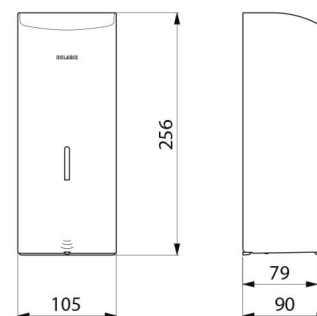

## BESCHRIJVING

**Elektronische verdeler voor vloeibare zeep, muurmodel 1 liter - Ref. 512066BK**

Elektronische verdeler voor vloeibare zeep, muurmodel. Verdeler voor vloeibare zeep of hydroalcoholische gel. Vandaalbestendig model met slot en standaard DELABIE sleutel. Geen manueel contact nodig: automatische detectie van de handen d.m.v. infrarood oog (detectieafstand is regelbaar). Afdekplaat in bacteriostatisch rvs 304. Uit één stuk gevormde afdekplaat, voor een gemakkelijk onderhoud en een betere hygiëne. Besparende doseerpomp: dosis van 0,8 ml (regelbaar tot 7 doses per detectie). Werking mogelijk in anti-verstopping modus. Automatische zeepverdeler: stroomtoevoer via 6 meegeleverde batterijen AA - 1,5 V (DC9V) geïntegreerd in het lichaam van de zeepverdeler. Verklikkerlichtje geeft zwakke batterij aan. Reservoir met brede opening: gemakkelijk te vullen d.m.v. grote bidons. Venster voor niveaucontrole. Uitvoering in mat zwart rvs 304. Dikte rvs: 1 mm. Inhoud: 1 liter. Afmetingen: 90 x 105 x 256 mm. Voor vloeibare plantaardige zeep met maximale viscositeit: 3 000 mPa.s. Compatibel met hydro-alcoholische gel. CE markering. Automatische zeepdispenser met 30 jaar garantie.

## TECHNISCHE EIGENSCHAPPEN

**Elektronische verdeler voor vloeibare zeep, muurmodel 1 liter - Ref. 512066BK**

Stroomtoevoer	6 AA batterijen
Technologie	Infrarood detectie
Hoogte	256 mm
Diepte	90 mm
Breedte	105 mm
Volume	Reservoir 1 liter
Dikte	1 mm
Afwerking	Mat zwart rvs 304