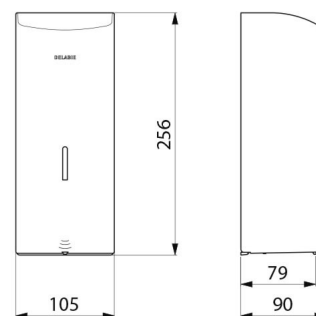

Elektronische verdeler voor vloeibare zeep, muurmodel. Verdeler voor vloeibare zeep of hydroalcoholische gel. Vandaalbestendig model met slot en standaard DELABIE sleutel. Geen manueel contact nodig: automatische detectie van de handen d.m.v. infrarood oog (detectieafstand is regelbaar). Afdekplaat in bacteriostatisch rvs 304. Uit één stuk gevormde afdekplaat, voor een gemakkelijk onderhoud en een betere hygiëne. Besparende doseerpomp: dosis van 0,8 ml (regelbaar tot 7 doses per detectie). Werking mogelijk in anti-verstopping modus. Automatische zeepverdeler: stroomtoevoer via 6 meegeleverde batterijen AA - 1,5 V (DC9V) geïntegreerd in het lichaam van de zeepverdeler. Verklikkerlichtje geeft zwakke batterij aan. Reservoir met brede opening: gemakkelijk te vullen d.m.v. grote bidons. Venster voor niveaucontrole. Uitvoering in mat zwart rvs 304. Dikte rvs: 1 mm. Inhoud: 1 liter. Afmetingen: 90 x 105 x 256 mm. Voor vloeibare plantaardige zeep met maximale viscositeit: 3 000 mPa.s. Compatibel met hydro-alcoholische gel. CE markering. Automatische zeepdispenser met 30 jaar garantie.

Stroomtoevoer	6 AA batterijen
Technologie	Infrarood detectie
Hoogte	256 mm
Diepte	90 mm
Breedte	105 mm
Volume	Reservoir 1 liter
Dikte	1 mm
Afwerking	Mat zwart rvs 304

Standaarden

Waarborg

Herstelgarantie