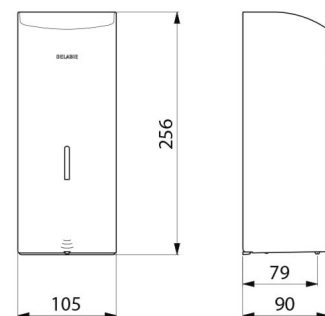

Elektronische verdeler voor vloeibare zeep, muurmodel. Verdeler voor vloeibare zeep of hydroalcoholische gel. Vandalbestendig model met slot en standaard DELABIE sleutel. Geen manueel contact nodig: automatische detectie van de handen d.m.v. infrarood oog (detectieafstand is regelbaar). Afdekplaat in bacteriostatisch rvs 304. Uit één stuk gevormde afdekplaat, voor een gemakkelijk onderhoud en een betere hygiëne. Besparende doseerpomp: dosis van 0,8 ml (regelbaar tot 7 doses per detectie). Werking mogelijk in anti-verstopping modus. Automatische zeepverdeler: stroomtoevoer via 6 meegeleverde batterijen AA - 1,5 V (DC9V) geïntegreerd in het lichaam van de zeepverdeler. Verklikkerlichtje geeft zwakke batterij aan. Reservoir met brede opening: gemakkelijk te vullen d.m.v. grote bidons. Venster voor niveaucontrole. Uitvoering in mat zwart rvs 304. Dikte rvs: 1 mm. Inhoud: 1 liter. Afmetingen: 90 x 105 x 256 mm. Voor vloeibare plantaardige zeep met maximale viscositeit: 3 000 mPa.s. Compatibel met hydro-alcoholische gel. CE markering. Automatische zeepdispenser met 30 jaar garantie.

Stroomtoevoer	6 AA batterijen
Technologie	Infrarood detectie
Hoogte	256 mm
Diepte	90 mm
Breedte	105 mm
Volume	Reservoir 1 liter
Dikte	1 mm
Afwerking	Mat zwart rvs 304

Standaarden

Waarborg

Herstelgarantie