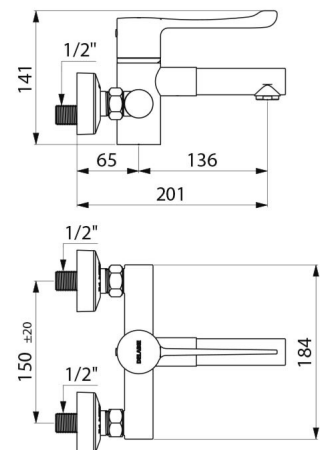

Thermostatische wastafelmengkraan.
SECURITHERM muurmodel.
Sequentiële thermostatische mengkraan: openen en sluiten op koud water. Geen enkel risico op terugvloeiing tussen warm en koud water. Geen terugslagkleppen op de toevoeren.
Muurmengkraan geleverd met 2 uitlopen in rvs L.136 mm.
Anti-verbrandingsveiligheid: automatische sluiting bij onderbreking koud of warm water.
Securitouch thermische anti-verbrandingsisolatie.
Sequentieel thermostatisch kalkwerend binnenwerk voor debiet en temperatuurregeling.
Regelbare temperatuur: van koud water tot 40°C met temperatuurbegrenzing ingesteld op 40°C.
Mogelijk een thermische of chemische spoeling uit te voeren.
Lichaam en uitloop met gladde binnenkant en beperkte hoeveelheid water. Debiet ingesteld op 7 l/min.
Lichaam in messing verchromd.
Bediening zonder manueel contact met hygiënische hendel L.146 mm.
Mengkraan met asafstand 150 mm, geleverd met STOP/CHECK S-koppelingen M1/2" M3/4", aangepast aan de noden van ziekenhuizen.
Thermostatische spoeltafelmengkraan uitermate geschikt voor zorginstellingen, ziekenhuizen en klinieken.
Sequentiële mengkraan geschikt voor mensen met beperkte mobiliteit.
Mengkraan met 30 jaar garantie.

TECHNISCHE EIGENSCHAPPEN

SECURITHERM BIOCLIP sequentiële thermostatische wastafelmengkraan - Ref. H9611

Aansluiting	M1/2"
Technologie	SECURITHERM sequentiële mengkraan, Securitouch
Diepte	201 mm
Lengte van de uitloop	136 mm
Debiet	7 l/min
Temperatuurbegrenzing	Ja
Afwerking	Messing verchromd
Standaarden	   