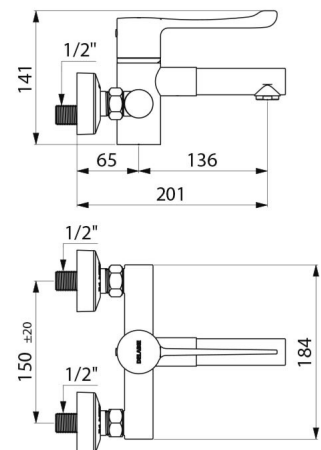

### TECHNISCHE EIGENSCHAPPEN

**SECURITHERM BIOCLIP sequentiële thermostatische wastafelmengkraan - Ref. H9611**

Aansluiting	M1/2"
Technologie	SECURITHERM sequentiële mengkraan, Securitouch
Diepte	201 mm
Lengte van de uitloop	136 mm
Debiet	7 l/min
Temperatuurbegrenzing	Ja
Afwerking	Messing verchroomd
Standaarden	   