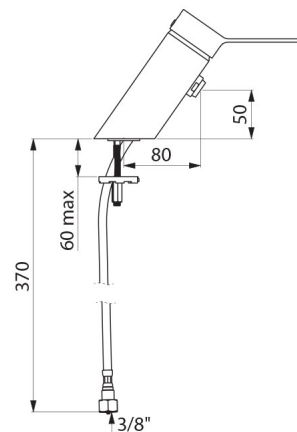

SECURITHERM wastafelmengkraan met drukcompensatie op blad.
Mechanische ééngatsmengkraan H.50 mm L.80 mm.
Zonder uitloop: hygiënische straalbreker geïntegreerd in het lichaam.
Keramisch binnenwerk Ø 35 met drukcompensatie met vooraf ingestelde temperatuurbegrenzing.
Totale anti-verbrandingsveiligheid: beperkt debiet WW bij onderbreking KW (en omgekeerd).
Constante temperatuur, ongeacht druk- en debietschommelingen in het net.
Securitouch thermische anti-verbrandingsisolatie.
Een thermische spoeling is eenvoudig uit te voeren zonder demonteren van de greep en zonder afsluiten van de koud watertoevoer.
Lichaam van de mengkraan met gladde binnenkant en zeer beperkte hoeveelheid water (beperkt bacterievorming).
Debiet beperkt op 4 l/min bij 3 bar.
Bediening met volle greep.
Zonder trekplug en afvoer.
Geleverd met PEX flexibels F3/8" met draaiende koppeling.
Met filters en terugslagkleppen.
Verstevigde bevestiging met 2 rvs staafjes.
SECURITHERM mechanische mengkraan met drukcompensatie, uitermate geschikt voor zorginstellingen, ziekenhuizen en klinieken.
Ééngatsmengkraan geschikt voor mensen met beperkte mobiliteit.
Mengkraan met 30 jaar garantie.

SECURITHERM EP BIOSAFE wastafelmengkraan met drukcompensatie - Ref. 2621MINIEP

Aansluiting	F3/8"
Technologie	SECURITHERM EP BIOSAFE mechanische mengkraan
Hoogte van de uitloop	50 mm
Lengte van de uitloop	80 mm
Debiet	4 l/min bij 3 bar
Temperatuurbegrenzing	JA
Standaarden	      
Waarborg	