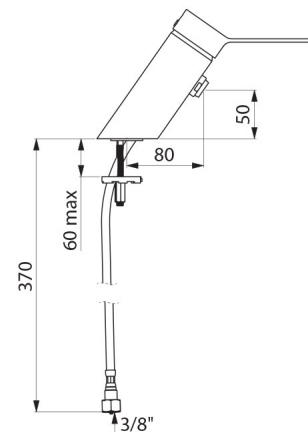

SECURITHERM EP BIOSAFE wastafelmengkraan met drukcompensatie - Ref. 2621MINIEP

Aansluiting	F3/8"
Technologie	SECURITHERM EP BIOSAFE mechanische mengkraan
Hoogte van de uitloop	50 mm
Lengte van de uitloop	80 mm
Debiet	4 l/min bij 3 bar
Temperatuurbegrenzing	JA
Standaarden	      
Waarborg	