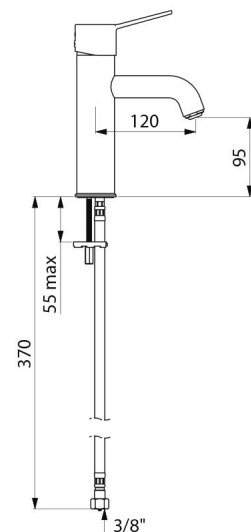

SECURITHERM EP BIOCLIP

wastafelmengkraan met drukcompensatie

Ref. 28211TEP

Demonteerbare mechanische ééngatsmengkraan H.95 L.120, volle greep

BESCHRIJVING

SECURITHERM EP BIOCLIP wastafelmengkraan met drukcompensatie - Ref. 28211TEP

Mechanische wastafelmengkraan met drukcompensatie op blad.
Mechanische BIOCLIP mengkraan: volledig demonteerbare kranen voor reiniging en desinfectie.
Ééngatsmengkraan met rechte uitloop H.95 mm L.120 mm met hygiënische BIOSAFE uitgang.
Uitloop geschikt voor het plaatsen van een BIOFIL eindfilter.
Keramisch binnenwerk Ø 35 met drukcompensatie met vooraf ingestelde temperatuurbegrenzing.
Een thermische spoeling is eenvoudig uit te voeren zonder demonteren van de greep en zonder afsluiten van de koud watertoevoer.
Totale anti-verbrandingsveiligheid: beperkt debiet WW bij onderbreking KW (en omgekeerd).
Constante temperatuur, ongeacht druk- en debietschommelingen in het net. Lichaam en uitloop met gladde binnenkant en beperkte waterinhoud.
Debiet beperkt op 5 l/min bij 3 bar.
Bediening met volle greep.
Zonder trekplug en afvoer.
Met PEX slangen F3/8".
Filters en terugslagkleppen.
Verstevigde bevestiging met 2 rvs staafjes.
SECURITHERM mechanische mengkraan met drukcompensatie, uitermate geschikt voor zorginstellingen, ziekenhuizen en klinieken.
Ééngatsmengkraan geschikt voor mensen met beperkte mobiliteit.
Mengkraan met 30 jaar garantie.

TECHNISCHE EIGENSCHAPPEN

SECURITHERM EP BIOCLIP wastafelmengkraan met drukcompensatie - Ref. 28211TEP

Aansluiting	F3/8"
Technologie	SECURITHERM EP BIOCLIP mengkraan
Hoogte van de uitloop	95 mm
Lengte van de uitloop	120 mm
Debiet	5 l/min bij 3 bar
Temperatuurbegrenzing	JA
Afwerking	Messing verchromd
Standaarden	ACS U

VOORDELEN