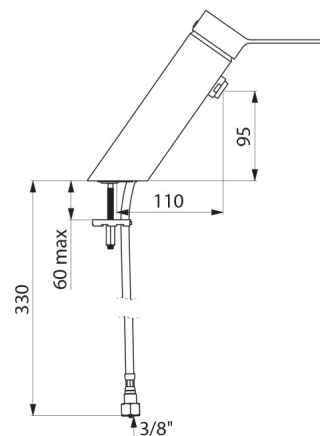

SECURITHERM EP BIOSAFE wastafelmengkraan met drukcompensatie - Ref. 2621EP

Aansluiting	F3/8"
Technologie	SECURITHERM EP BIOSAFE mechanische mengkraan
Hoogte	180 mm
Lengte	220 mm
Hoogte van de uitloop	95 mm
Lengte van de uitloop	110 mm
Debiet	4 l/min bij 3 bar
Temperatuurbegrenzing	JA