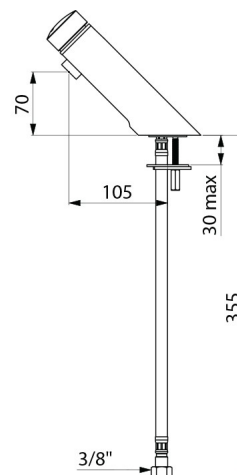

TEMPOMIX 3 zelfsluitende mengkraan

Ref. 794100

Soepele bediening

BESCHRIJVING

TEMPOMIX 3 zelfsluitende mengkraan - Ref. 794100

Zelfsluitende ééngreepsmengkraan voor wastafel op blad:
 Soepele bediening.
 Temperatuurregeling en bediening op de drukknop.
 Zelfsluiting na ~7 seconden.
 Debiet ingesteld op 3 l/min bij 3 bar, aanpasbaar tussen 1,4 en 6 l/min.
 Vandalbestendige, kalkwerende straalbreker.
 Lichaam in metaal verchromd.
 PEX flexibels F3/8" met filters en terugslagkleppen.
 Verstevigde bevestiging met 2 rvs staafjes.
 Regelbare temperatuurbegrenzing.
 Geschikt voor personen met beperkte mobiliteit.
 30 jaar garantie.

VOORDELEN

-  85 % waterbesparing
-  Soepele bediening
-  Strakke vormgeving
-  Strak design

TECHNISCHE EIGENSCHAPPEN

TEMPOMIX 3 zelfsluitende mengkraan - Ref. 794100

Aansluiting	F3/8"
Technologie	Zelfsluitend
Hoogte van de uitloop	70 mm
Lengte van de uitloop	105 mm
Debiet	3 l/min
Standaarden	     
Waarborg	