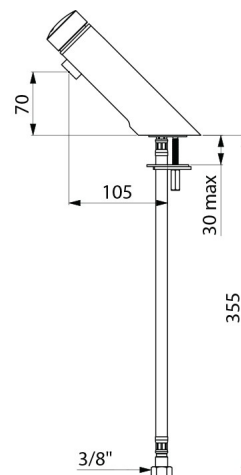

TEMPOMIX 3 zelfsluitende mengkraan

Ref. 794100

Soepele bediening

BESCHRIJVING

TEMPOMIX 3 zelfsluitende mengkraan - Ref. 794100

Zelfsluitende ééngreepsmengkraan voor wastafel op blad:
 Soepele bediening.
 Temperatuurregeling en bediening op de drukknop.
 Zelfsluiting na ~7 seconden.
 Debiet ingesteld op 3 l/min bij 3 bar, aanpasbaar tussen 1,4 en 6 l/min.
 Vandalbestendige, kalkwerende straalbreker.
 Lichaam in metaal verchromd.
 PEX flexibels F3/8" met filters en terugslagkleppen.
 Verstevigde bevestiging met 2 rvs staafjes.
 Regelbare temperatuurbegrenzing.
 Geschikt voor personen met beperkte mobiliteit.
 30 jaar garantie.

VOORDELEN

-  85 % waterbesparing
-  Soepele bediening
-  Strakke vormgeving
-  Strak design

TECHNISCHE EIGENSCHAPPEN

TEMPOMIX 3 zelfsluitende mengkraan - Ref. 794100

Aansluiting	F3/8"
Technologie	Zelfsluitend
Hoogte van de uitloop	70 mm
Lengte van de uitloop	105 mm
Debiet	3 l/min
Standaarden	     
Waarborg	