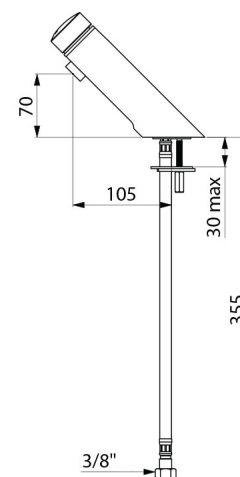

### BESCHRIJVING

TEMPOMIX 3 zelfsluitende mengkraan - Ref. 794100

Zelfsluitende ééngreepsmengkraan voor wastafel op blad:  
 Soepele bediening.  
 Temperatuurregeling en bediening op de drukknop.  
 Zelfsluiting na ~7 seconden.  
 Debiet ingesteld op 3 l/min bij 3 bar, aanpasbaar tussen 1,4 en 6 l/min.  
 Vandalbestendige, kalkwerende straalbreker.  
 Lichaam in metaal verchromd.  
 PEX flexibels F3/8" met filters en terugslagkleppen.  
 Verstevigde bevestiging met 2 rvs staafjes.  
 Regelbare temperatuurbegrenzing.  
 Geschikt voor personen met beperkte mobiliteit.  
 30 jaar garantie.

### TECHNISCHE EIGENSCHAPPEN

TEMPOMIX 3 zelfsluitende mengkraan - Ref. 794100

Aansluiting	F3/8"
Technologie	Zelfsluitend
Hoogte van de uitloop	70 mm
Lengte van de uitloop	105 mm
Debiet	3 l/min
Standaarden	     
Waarborg	