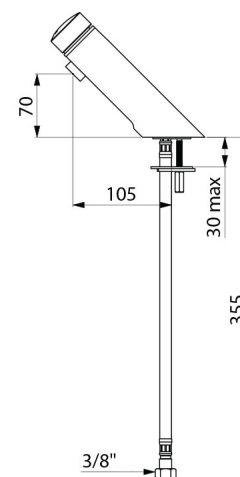

TEMPOMIX 3 zelfsluitende mengkraan

Ref. 794100

Soepele bediening

BESCHRIJVING

TEMPOMIX 3 zelfsluitende mengkraan - Ref. 794100

Zelfsluitende ééngreepsmengkraan voor wastafel op blad:
 Soepele bediening.
 Temperatuurregeling en bediening op de drukknop.
 Zelfsluiting na ~7 seconden.
 Debiet ingesteld op 3 l/min bij 3 bar, aanpasbaar tussen 1,4 en 6 l/min.
 Vandalbestendige, kalkwerende straalbreker.
 Lichaam in metaal verchromd.
 PEX flexibels F3/8" met filters en terugslagkleppen.
 Verstevigde bevestiging met 2 rvs staafjes.
 Regelbare temperatuurbegrenzing.
 Geschikt voor personen met beperkte mobiliteit.
 30 jaar garantie.

VOORDELEN

-  85 % waterbesparing
-  Soepele bediening
-  Strakke vormgeving
-  Strak design

TECHNISCHE EIGENSCHAPPEN

TEMPOMIX 3 zelfsluitende mengkraan - Ref. 794100

Aansluiting	F3/8"
Technologie	Zelfsluitend
Hoogte van de uitloop	70 mm
Lengte van de uitloop	105 mm
Debiet	3 l/min
Standaarden	     
Waarborg	