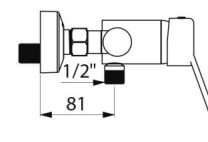

Aansluiting	M1/2"
Technologie	EP SECURITHERM mecanische mengkraan
Hoogte	140 mm
Diepte	188 mm
Breedte	182 mm
Debiet	9 l/min
Temperatuurbegrenzing	Ja
Afwerking	Messing verchroomd
Standaarden	ACS  WRAS   
Waarborg	