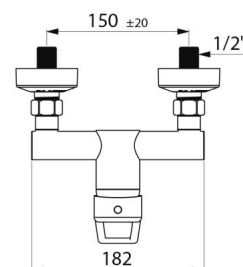

Debiet ingesteld op 9 l/min.

Lichaam in messing verchroomd en bediening met open greep.

Uitgang douche M1/2" met geïntegreerde terugslagklep.

Muurmengkraan met STOP/CHECK S-koppelingen M1/2" M3/4".

Filters en terugslagkleppen.

Aansluiting	M1/2"
Technologie	EP SECURITHERM mecanische mengkraan
Hoogte	140 mm
Diepte	188 mm
Breedte	182 mm
Debiet	9 l/min
Temperatuurbegrenzing	Ja
Afwerking	Messing verchroomd
Standaarden	ACS  WRAS   
Waarborg	