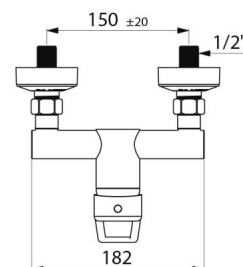

Debiet ingesteld op 9 l/min.

Lichaam in messing verchroomd en bediening met open greep.

Uitgang douche M1/2" met geïntegreerde terugslagklep.

Muurmengkraan met STOP/CHECK S-koppelingen M1/2" M3/4".

Filters en terugslagkleppen.

## TECHNISCHE EIGENSCHAPPEN

**SECURITHERM EP douchemengkraan met drukcompensatie - Ref. 2739EP**

Aansluiting	M1/2"
Technologie	EP SECURITHERM mecanische mengkraan
Hoogte	140 mm
Diepte	188 mm
Breedte	182 mm
Debiet	9 l/min
Temperatuurbegrenzing	Ja
Afwerking	Messing verchroomd
Standaarden	ACS    
Waarborg	