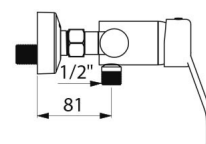

## TECHNISCHE EIGENSCHAPPEN

**SECURITHERM EP douchemengkraan met drukcompensatie - Ref. 2739EP**

Aansluiting	M1/2"
Technologie	EP SECURITHERM mecanische mengkraan
Hoogte	140 mm
Diepte	188 mm
Breedte	182 mm
Debiet	9 l/min
Temperatuurbegrenzing	Ja
Afwerking	Messing verchroomd
Standaarden	ACS    
Waarborg	