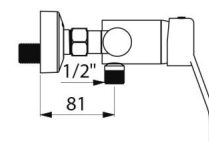

Aansluiting	M1/2"
Technologie	EP SECURITHERM mecanische mengkraan
Hoogte	140 mm
Diepte	188 mm
Breedte	182 mm
Debiet	9 l/min
Temperatuurbegrenzing	Ja
Afwerking	Messing verchroomd
Standaarden	ACS WRAS
Waarborg	