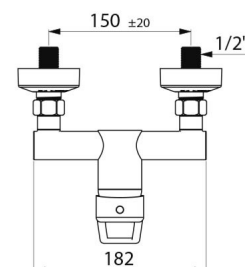

Debiet ingesteld op 9 l/min.

Lichaam in messing verchroomd en bediening met open greep.

Uitgang douche M1/2" met geïntegreerde terugslagklep.

Muurmengkraan met STOP/CHECK S-koppelingen M1/2" M3/4".

Filters en terugslagkleppen.

Aansluiting	M1/2"
Technologie	EP SECURITHERM mecanische mengkraan
Hoogte	140 mm
Diepte	188 mm
Breedte	182 mm
Debiet	9 l/min
Temperatuurbegrenzing	Ja
Afwerking	Messing verchroomd
Standaarden	ACS WRAS
Waarborg	