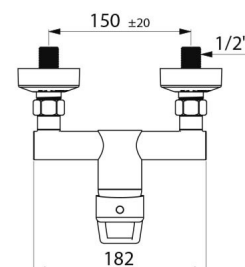

SECURITHERM EP douchemengkraan met drukcompensatie - Ref. 2739EP

Aansluiting	M1/2"
Technologie	EP SECURITHERM mecanische mengkraan
Hoogte	140 mm
Diepte	188 mm
Breedte	182 mm
Debiet	9 l/min
Temperatuurbegrenzing	Ja
Afwerking	Messing verchroomd
Standaarden	    
Waarborg	