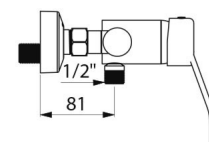

SECURITHERM EP douchemengkraan met drukcompensatie - Ref. 2739EP

Aansluiting	M1/2"
Technologie	EP SECURITHERM mecanische mengkraan
Hoogte	140 mm
Diepte	188 mm
Breedte	182 mm
Debiet	9 l/min
Temperatuurbegrenzing	Ja
Afwerking	Messing verchroomd
Standaarden	    
Waarborg	