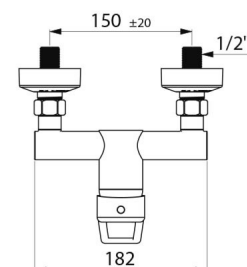

SECURITHERM EP douchemengkraan met drukcompensatie - Ref. 2739EP

Aansluiting	M1/2"
Technologie	EP SECURITHERM mecanische mengkraan
Hoogte	140 mm
Diepte	188 mm
Breedte	182 mm
Debiet	9 l/min
Temperatuurbegrenzing	Ja
Afwerking	Messing verchroomd
Standaarden	    
Waarborg	