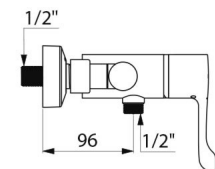

TECHNISCHE EIGENSCHAPPEN

Sequentiële thermostatische douchemengkraan - Ref. H9630

Aansluiting	M1/2"
Technologie	SECURITHERM sequentiële thermostatische mengkraan, Securitouch
Lengte	184 mm
Debiet	9 l/min
Temperatuurbegrenzing	Ja
Afwerking	Messing verchromd
Standaarden	      
Waarborg	