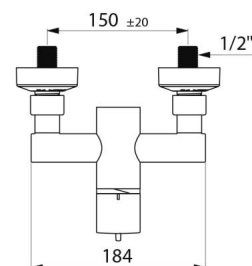

TECHNISCHE EIGENSCHAPPEN

Sequentiële thermostatische douchemengkraan - Ref. H9630

Aansluiting	M1/2"
Technologie	SECURITHERM sequentiële thermostatische mengkraan, Securitouch
Lengte	184 mm
Debiet	9 l/min
Temperatuurbegrenzing	Ja
Afwerking	Messing verchromd
Standaarden	      
Waarborg	