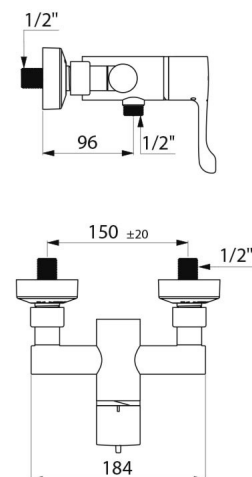

## TECHNISCHE EIGENSCHAPPEN

Sequentiële thermostatische douchemengkraan - Ref. H9630

Aansluiting	M1/2"
Technologie	SECURITHERM sequentiële thermostatische mengkraan, Securitouch
Lengte	184 mm
Debiet	9 l/min
Temperatuurbegrenzing	Ja
Afwerking	Messing verchromd
Standaarden	      
Waarborg	