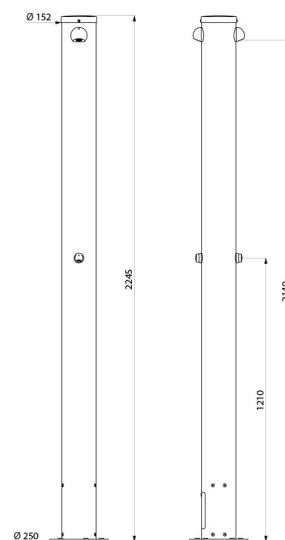

PLEIN AIR buitendouche

Ref. 717520

Zelfsluitend, 2 douches

BESCHRIJVING

PLEIN AIR buitendouche - Ref. 717520

Zelfsluitende buitendouche:
 Kant-en-klare buitendouche in geanodiseerd aluminium.
 Uitgerust met twee douches.
 Onderaansluiting met rechte stopkraan F3/4".
 Zelfsluitende TEMPOSOFT 2 kranen voor toevoer van gemengd water.
 Soepele bediening.
 Zelfsluiting na ~15 seconden.
 Verchroomde, vandaalbestendige en kalkwerende ROUND douchekoppen met automatische debietregeling, met ingesteld debiet op 6 l/min bij 3 bar.
 Filters.
 Met inspectieluik voor toegang tot afsluitkraan.
 Eenvoudig te demonteren en af te schermen voor de winterperiode.
 Geschikt voor personen met beperkte mobiliteit.
 30 jaar garantie.

VOORDELEN

-  80 % waterbesparing
-  Soepele bediening
-  Zuil in geanodiseerd roestvrij aluminium
-  Kant-en-klaar geleverd voor installatie

TECHNISCHE EIGENSCHAPPEN

PLEIN AIR buitendouche - Ref. 717520

Aansluiting	F3/4"
Technologie	Zelfsluitend
Hoogte	2.245 mm
Debiet	6 l/min
Afwerking	Aluminium
Standaarden	ACS  
Waarborg	