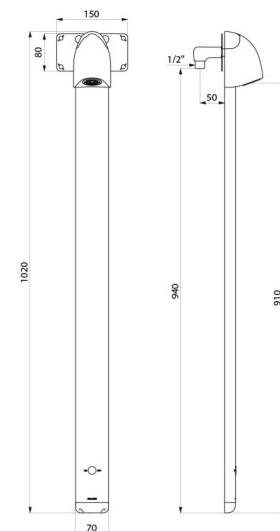

Strakke vormgeving, verborgen bevestigingen

TECHNISCHE EIGENSCHAPPEN

SPORTING 2 SECURITHERM douchepaneel - Ref. 714916

| | |
|---------------|------------------------------|
| Stroomtoevoer | CR123 Lithium 6 V batterijen |
| Aansluiting | M1/2" |
| Technologie | Elektronisch |
| Hoogte | 1.020 mm |
| Diepte | 21 mm |
| Breedte | 70 mm |
| Debiet | 6 l/min |
| Afwerking | Aluminium |