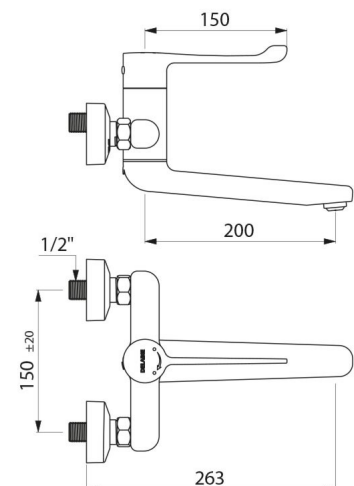

Mechanische sequentiële wastafelmengkraan

Ref. 2641BEL

Mechanische sequentiële mengkraan met draaibare/vaste uitloop L.200

BESCHRIJVING

Mechanische sequentiële wastafelmengkraan - Ref. 2641BEL

Mechanische sequentiële wastafelmengkraan muurmodel.
 Mechanische sequentiële wastafelmengkraan: openen en sluiten op koud water met bediening over 70°.
 Mengkraan muurmodel met draaibare onderuitloop L.200 mm met hygiënische BIOSAFE uitgang.
 Uitloop geschikt voor het plaatsen van een BIOFIL eindfilter. Het is mogelijk de uitloop te blokkeren.
 Securitouch thermische anti-verbrandingsisolatie.
 Mengkraan met klassiek keramisch binnenwerk Ø 35 met vooraf ingestelde temperatuurbegrenzing.
 Lichaam en uitloop met buisjes met gladde binnenkant en beperkte hoeveelheid water.
 De snelheid van het water in deze smalle buisjes beperkt bacterievorming. Een thermische spoeling is eenvoudig uit te voeren zonder demonteren van de greep of afsluiten van de koud watertoevoer.
 Debiet ingesteld op 4 l/min.
 Lichaam in messing verchromd.
 Bediening zonder manueel contact met hygiënische hendel L.150 mm.
 Mengkraan geleverd met STOP/CHECK S-koppelingen M1/2" M3/4", perfect aangepast aan de noden van ziekenhuizen.
 Filter en terugslagklep op de koud watertoevoer.
 Aanbevolen installatiehoogte: 110-200 mm boven de wastafel.
 Mechanische mengkraan uitermate geschikt voor zorginstellingen, ziekenhuizen en klinieken.
 Sequentiële mengkraan geschikt voor mensen met beperkte mobiliteit.
 Mengkraan met 30 jaar garantie.

VOORDELEN

-  Sequentieel openen en sluiten op koud water
-  Thermische spoeling zonder hendel te demonteren
-  Maximale hygiëne: beheren van de biofilm
-  Het is mogelijk de uitloop te blokkeren

TECHNISCHE EIGENSCHAPPEN

Mechanische sequentiële wastafelmengkraan - Ref. 2641BEL

Aansluiting	M1/2"
Technologie	BIOSAFE mechanische sequentiële mengkraan
Lengte van de uitloop	200 mm
Debiet	4 l/min
Temperatuurbegrenzing	Ja
Afwerking	Messing verchromd
Standaarden	
Waarborg	