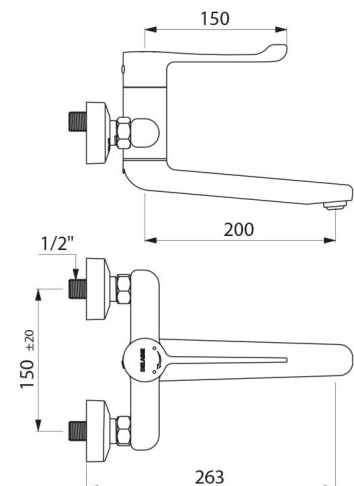

Mechanische sequentiële wastafelmengkraan

Ref. 2641BEL

Mechanische sequentiële mengkraan met draaibare/vaste uitloop L.200

BESCHRIJVING

Mechanische sequentiële wastafelmengkraan - Ref. 2641BEL

Mechanische sequentiële wastafelmengkraan muurmodel.
 Mechanische sequentiële wastafelmengkraan: openen en sluiten op koud water met bediening over 70°.
 Mengkraan muurmodel met draaibare onderuitloop L.200 mm met hygiënische BIOSAFE uitgang.
 Uitloop geschikt voor het plaatsen van een BIOFIL eindfilter.
 Het is mogelijk de uitloop te blokkeren.
 Securitouch thermische anti-verbrandingsisolatie.
 Mengkraan met klassiek keramisch binnenwerk Ø 35 met vooraf ingestelde temperatuurbegrenzing.
 Lichaam en uitloop met buisjes met gladde binnenkant en beperkte hoeveelheid water.
 De snelheid van het water in deze smalle buisjes beperkt bacterievorming.
 Een thermische spoeling is eenvoudig uit te voeren zonder demonteren van de greep of afsluiten van de koud watertoevoer.
 Debiet ingesteld op 4 l/min.
 Lichaam in messing verchromd.
 Bediening zonder manueel contact met hygiënische hendel L.150 mm.
 Mengkraan geleverd met STOP/CHECK S-koppelingen M1/2" M3/4", perfect aangepast aan de noden van ziekenhuizen.
 Filter en terugslagklep op de koud watertoevoer.
 Aanbevolen installatiehoogte: 110-200 mm boven de wastafel.
 Mechanische mengkraan uitermate geschikt voor zorginstellingen, ziekenhuizen en klinieken.
 Sequentiële mengkraan geschikt voor mensen met beperkte mobiliteit.
 Mengkraan met 30 jaar garantie.

VOORDELEN

-  Sequentieel openen en sluiten op koud water
-  Thermische spoeling zonder hendel te demonteren
-  Maximale hygiëne: beheren van de biofilm
-  Het is mogelijk de uitloop te blokkeren

TECHNISCHE EIGENSCHAPPEN

Mechanische sequentiële wastafelmengkraan - Ref. 2641BEL

Aansluiting	M1/2"
Technologie	BIOSAFE mechanische sequentiële mengkraan
Lengte van de uitloop	200 mm
Debiet	4 l/min
Temperatuurbegrenzing	Ja
Afwerking	Messing verchromd
Standaarden	
Waarborg	