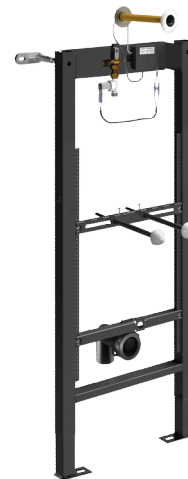

TEMPOFIX 3 voorwandsysteem voor urinoir

Ref. 543100

Elektronische kraan op netspanning

BESCHRIJVING

TEMPOFIX 3 voorwandsysteem voor urinoir - Ref. 543100

Voorwandsysteem met elektronische urinoirspoeler:
 Voorwandsysteem in zwart geëpoxideerd staal, met muurverankering.
 Bevestiging op vloer en draagmuur a.d.h.v. meegeleverde verankeringen.
 Asafstand regelbaar tussen 95 en 280 mm.
 Chassishoogte regelbaar tussen 0 en 200 mm.
 Afvoermof met dichtingsring Ø 50.
 Voorgemonteerd geleverd.
 Conform de norm NF D12-208.
 Geschikt voor volle muren van 40 tot 190 mm.
 30 jaar garantie.
 Uitgerust met een TEMPOMATIC elektronische urinoirspoeler M1/2":
 Stroomtoevoer op netspanning, elektronische sturing 12 V met elektroventiel, filter en stopkraan.
 Schokbestendige aanwezigheidsdetectie met infrarood technologie.
 Detectieafstand, zelfsluiting en debiet regelbaar bij de installatie.
 Voorzie een transformator 230/12 V.
 Activatie na 3 seconden aanwezigheid.
 Mogelijkheid tot automatische voorspoeling.
 Zelfsluiting na ~3 seconden, regelbaar tussen 3 en 12 seconden.
 Hygiënische periodieke spoeling elke 24 h na het laatste gebruik: voorkomt leegstand van de hevel.
 Debiet 0,3 l/sec bij 3 bar, aanpasbaar.
 Verzonken rozet.
 Inkortbare draadstang.
 Compatibel met regenwater.
 Geschikt voor personen met beperkte mobiliteit.
 Technische eigenschappen: zie TEMPOMATIC urinoir ref. 428200.

TECHNISCHE EIGENSCHAPPEN

TEMPOFIX 3 voorwandsysteem voor urinoir - Ref. 543100

Stroomtoevoer	Netspanning 230/12 V
Aansluiting	1/2"
Technologie	Elektronisch
Hoogte	985 - 1.385 mm
Diepte	160 - 220 mm
Breedte	430 mm
Waarborg	
Herstelgarantie	

VOORDELEN

-  Totale hygiëne: geen enkel manueel contact
-  ECO zelfsluiting na 3 seconden
-  Installatie door de muur
-  Hygiënische periodieke spoeling