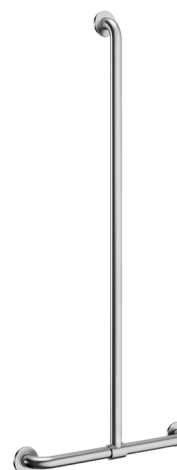

T-vormige greep met verstelbare verticale stang, mat rvs

Ref. 5441S

Rvs mat gepolijst UltraSatin

BESCHRIJVING

T-vormige greep met verstelbare verticale stang, mat rvs - Ref. 5441S

T-vormige greep met verstelbare verticale stang Ø 32 voor personen met beperkte mobiliteit.

Kan gebruikt worden als steun en greep om recht te blijven staan.

De verplaatsing in de douche gemakkelijker en veiliger maken.

Doet dienst als doucheglijstang in combinatie met zeepschaal en/of houder voor handdouche.

Afstand tussen greep en muur 40 mm: minimale plaats inname in de ruimte en verhindert eveneens dat de voorarm vast komt te zitten tussen muur en greep.

Verborgene bevestigingen met rozet, Ø 72, 3 bevestigingsgaten.

T-vormige greep met verstelbare verticale stang, mat rvs - Ref. 5441S

Hoogte	1.160 mm
Lengte	500 mm
Diameter	Ø 32
Afstand tot de muur	40 mm
Afwerking	RVS 304 mat gepolijst UltraSatin
Standaarden	
Waarborg	