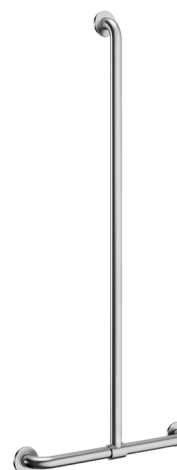

T-vormige greep met verstelbare verticale stang, mat rvs

Ref. 5441S

Rvs mat gepolijst UltraSatin

BESCHRIJVING

T-vormige greep met verstelbare verticale stang, mat rvs - Ref. 5441S

T-vormige greep met verstelbare verticale stang Ø 32 voor personen met beperkte mobiliteit.

Kan gebruikt worden als steun en greep om recht te blijven staan.

De verplaatsing in de douche gemakkelijker en veiliger maken.

Doet dienst als doucheglijstang in combinatie met zeepschaal en/of houder voor handdouches.

Afstand tussen greep en muur 40 mm: minimale plaats inname in de ruimte en verhindert eveneens dat de voorarm vast komt te zitten tussen muur en greep.

Verborgene bevestigingen met rozet, Ø 72, 3 bevestigingsgaten.

T-vormige greep met verstelbare verticale stang, mat rvs - Ref. 5441S

Hoogte	1.160 mm
Lengte	500 mm
Diameter	Ø 32
Afstand tot de muur	40 mm
Afwerking	RVS 304 mat gepolijst UltraSatin
Standaarden	
Waarborg	