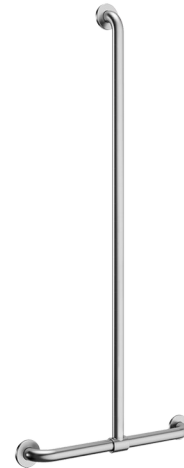

T-vormige greep met verstelbare verticale stang, mat rvs

Ref. 5441S

Rvs mat gepolijst UltraSatin

BESCHRIJVING

T-vormige greep met verstelbare verticale stang, mat rvs - Ref. 5441S

T-vormige greep met verstelbare verticale stang Ø 32 voor personen met beperkte mobiliteit.

Kan gebruikt worden als steun en greep om recht te blijven staan.

De verplaatsing in de douche gemakkelijker en veiliger maken.

Doet dienst als doucheglijstang in combinatie met zeepschaal en/of houder voor handdouche.

Plaatsing van de verticale stang is regelbaar bij de installatie: het is mogelijk de verticale stang naar links of rechts te schuiven in functie van de toepassing (plaatsing van de kraan, diepte van het douchezitje, ...).

Afmetingen: 1.160 x 500 mm.

Buis in bacteriostatisch rvs 304.

Mat gepolijst UltraSatin uitvoering, homogeen en poriënvrij oppervlak voor een maximale hygiëne en gemakkelijk onderhoud.

Volledige onzichtbare en veilige las tussen buis en rozet (exclusief procedure "ArN-Securit").

Afstand tussen greep en muur 40 mm: minimale plaats inname in de ruimte en verhindert eveneens dat de voorarm vast komt te zitten tussen muur en greep.

Verborgene bevestigingen met rozet, Ø 72, 3 bevestigingsgaten.

Rozetten en afdekplaatjes in rvs 304.

Geleverd met rvs schroeven voor bevestiging in beton.

Getest op meer dan 200 kg. Maximale aanbevolen belasting: 135 kg.

30 jaar garantie op greep. CE markering.

VOORDELEN

Plaatsing van de verticale stang is regelbaar

RVS 304: beperkt de bacteriegroei

Getest op meer dan 200 kg

Afstand tot muur 40 mm: minimale plaats inname

TECHNISCHE EIGENSCHAPPEN

T-vormige greep met verstelbare verticale stang, mat rvs - Ref. 5441S

Hoogte	1.160 mm
Lengte	500 mm
Diameter	Ø 32
Afstand tot de muur	40 mm
Afwerking	RVS 304 mat gepolijst UltraSatin
Standaarden	
Waarborg