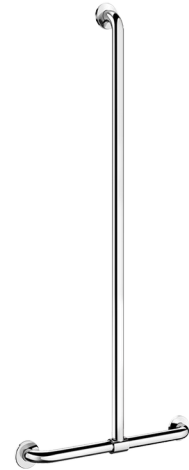

Ref. 5441P

Rvs glanzend gepolijst UltraPolish

BESCHRIJVING

T-vormige greep met verstelbare verticale stang, glanzend rvs - Ref. 5441P

T-vormige greep met verstelbare verticale stang Ø 32 voor personen met beperkte mobiliteit.

Kan gebruikt worden als steun en greep om recht te blijven staan.

De verplaatsing in de douche gemakkelijker en veiliger maken.

Doet dienst als doucheglijstang in combinatie met zeepschaal en/of houder voor handdouches.

Plaatsing van de verticale stang is regelbaar bij de installatie: het is mogelijk de verticale stang naar links of rechts te schuiven in functie van de toepassing (plaatsing van de kraan, diepte van het douchezitje, ...).

Afmetingen: 1.160 x 500 mm.

Buis in bacteriostatisch rvs 304.

Glanzend gepolijste UltraPolish uitvoering, homogeen en poriënvrij oppervlak voor een maximale hygiëne en gemakkelijk onderhoud.

Volledige onzichtbare en veilige las tussen buis en rozet (exclusief procedure "ArN-Securit").

Afstand tussen greep en muur 40 mm: minimale plaats inname in de ruimte en verhindert eveneens dat de voorarm vast komt te zitten tussen muur en greep.

Verborgene bevestigingen met rozet, Ø 72, 3 bevestigingsgaten.

Rozetten en afdekplaatjes in rvs 304.

Geleverd met rvs schroeven voor bevestiging in beton.

Getest op meer dan 200 kg. Maximale aanbevolen belasting: 135 kg.

30 jaar garantie op greep. CE markering.

VOORDELEN

Plaatsing van de verticale stang is regelbaar

RVS 304: beperkt de bacteriegroei

Getest op meer dan 200 kg

Afstand tot muur 40 mm: minimale plaats inname

TECHNISCHE EIGENSCHAPPEN

T-vormige greep met verstelbare verticale stang, glanzend rvs - Ref. 5441P

Hoogte	1.160 mm
Lengte	500 mm
Diameter	Ø 32
Afstand tot de muur	40 mm
Afwerking	RVS 304 glanzend gepolijst UltraPolish
Standaarden	
Waarborg