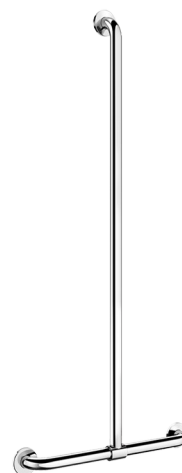

Ref. 5441P

Rvs glanzend gepolijst UltraPolish

BESCHRIJVING

T-vormige greep met verstelbare verticale stang, glanzend rvs - Ref. 5441P

T-vormige greep met verstelbare verticale stang Ø 32 voor personen met beperkte mobiliteit.

Kan gebruikt worden als steun en greep om recht te blijven staan.

De verplaatsing in de douche gemakkelijker en veiliger maken.

Doet dienst als doucheglijstang in combinatie met zeepschaal en/of houder voor handdouche.

Plaatsing van de verticale stang is regelbaar bij de installatie: het is mogelijk de verticale stang naar links of rechts te schuiven in functie van de toepassing (plaatsing van de kraan, diepte van het douchezitje, ...).

Afmetingen: 1.160 x 500 mm.

Buis in bacteriostatisch rvs 304.

Glanzend gepolijste UltraPolish uitvoering, homogeen en poriënvrij oppervlak voor een maximale hygiëne en gemakkelijk onderhoud.

Volledige onzichtbare en veilige las tussen buis en rozet (exclusief procedure "ArN-Securit").

Afstand tussen greep en muur 40 mm: minimale plaats inname in de ruimte en verhindert eveneens dat de voorarm vast komt te zitten tussen muur en greep.

Verborgene bevestigingen met rozet, Ø 72, 3 bevestigingsgaten.

Rozetten en afdekplaatjes in rvs 304.

Geleverd met rvs schroeven voor bevestiging in beton.

Getest op meer dan 200 kg. Maximale aanbevolen belasting: 135 kg.

30 jaar garantie op greep. CE markering.

VOORDELEN

Plaatsing van de verticale stang is regelbaar

RVS 304: beperkt de bacteriegroei

Getest op meer dan 200 kg

Afstand tot muur 40 mm: minimale plaats inname