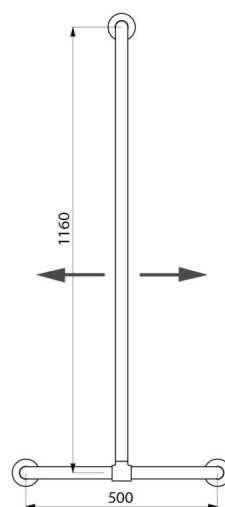

De verplaatsing in de douche gemakkelijker en veiliger maken.

Doet dienst als doucheglijstang in combinatie met zeepschaal en/of houder voor handdouche.

Plaatsing van de verticale stang is regelbaar bij de installatie: het is mogelijk de verticale stang naar links of rechts te schuiven in functie van de toepassing (plaatsing van de kraan, diepte van het douchezitje, ...).

Afstand tussen greep en muur 40 mm: minimale plaats inname in de ruimte en verhindert eveneens dat de voorarm vast komt te zitten tussen muur en greep.

Verborgene bevestigingen met rozet, Ø 72, 3 bevestigingsgaten.

## VOORDELEN

Plaatsing van de verticale stang is regelbaar

RVS 304: beperkt de bacteriegroei

Getest op meer dan 200 kg

Afstand tot muur 40 mm: minimale plaats inname

## TECHNISCHE EIGENSCHAPPEN

T-vormige greep met verstelbare verticale stang, glanzend rvs - Ref. 5441P

Hoogte	1.160 mm
Lengte	500 mm
Diameter	Ø 32
Afstand tot de muur	40 mm
Afwerking	RVS 304 glanzend gepolijst UltraPolish
Standaarden	 
Waarborg	