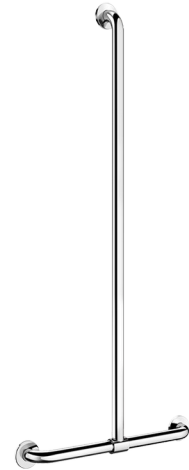

Ref. 5441P

Rvs glanzend gepolijst UltraPolish

BESCHRIJVING

T-vormige greep met verstelbare verticale stang, glanzend rvs - Ref. 5441P

T-vormige greep met verstelbare verticale stang Ø 32 voor personen met beperkte mobiliteit.

Kan gebruikt worden als steun en greep om recht te blijven staan.

De verplaatsing in de douche gemakkelijker en veiliger maken.

Doet dienst als doucheglijstang in combinatie met zeepschaal en/of houder voor handdouches.

Plaatsing van de verticale stang is regelbaar bij de installatie: het is mogelijk de verticale stang naar links of rechts te schuiven in functie van de toepassing (plaatsing van de kraan, diepte van het douchezitje, ...).

Afmetingen: 1.160 x 500 mm.

Buis in bacteriostatisch rvs 304.

Glanzend gepolijste UltraPolish uitvoering, homogeen en poriënvrij oppervlak voor een maximale hygiëne en gemakkelijk onderhoud.

Volledige onzichtbare en veilige las tussen buis en rozet (exclusief procedure "ArN-Securit").

Afstand tussen greep en muur 40 mm: minimale plaats innamen in de ruimte en verhindert eveneens dat de voorarm vast komt te zitten tussen muur en greep.

Verborgene bevestigingen met rozet, Ø 72, 3 bevestigingsgaten.

Rozetten en afdekplaatjes in rvs 304.

Geleverd met rvs schroeven voor bevestiging in beton.

Getest op meer dan 200 kg. Maximale aanbevolen belasting: 135 kg.

30 jaar garantie op greep. CE markering.

VOORDELEN

Plaatsing van de verticale stang is regelbaar

RVS 304: beperkt de bacteriegroei

Getest op meer dan 200 kg

Afstand tot muur 40 mm: minimale plaats innamen

TECHNISCHE EIGENSCHAPPEN

T-vormige greep met verstelbare verticale stang, glanzend rvs - Ref. 5441P

Hoogte	1.160 mm
Lengte	500 mm
Diameter	Ø 32
Afstand tot de muur	40 mm
Afwerking	RVS 304 glanzend gepolijst UltraPolish
Standaarden	
Waarborg