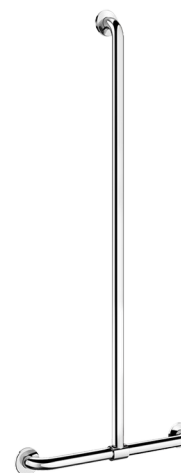

Ref. 5441P

Rvs glanzend gepolijst UltraPolish

BESCHRIJVING

T-vormige greep met verstelbare verticale stang, glanzend rvs - Ref. 5441P

T-vormige greep met verstelbare verticale stang Ø 32 voor personen met beperkte mobiliteit.

Kan gebruikt worden als steun en greep om recht te blijven staan.

De verplaatsing in de douche gemakkelijker en veiliger maken.

Doet dienst als doucheglijstang in combinatie met zeepschaal en/of houder voor handdouche.

Plaatsing van de verticale stang is regelbaar bij de installatie: het is mogelijk de verticale stang naar links of rechts te schuiven in functie van de toepassing (plaatsing van de kraan, diepte van het douchezitje, ...).

Afmetingen: 1.160 x 500 mm.

Buis in bacteriostatisch rvs 304.

Glanzend gepolijste UltraPolish uitvoering, homogeen en poriënvrij oppervlak voor een maximale hygiëne en gemakkelijk onderhoud.

Volledige onzichtbare en veilige las tussen buis en rozet (exclusief procedure "ArN-Securit").

Afstand tussen greep en muur 40 mm: minimale plaats innamen in de ruimte en verhindert eveneens dat de voorarm vast komt te zitten tussen muur en greep.

Verborgene bevestigingen met rozet, Ø 72, 3 bevestigingsgaten.

Rozetten en afdekplaatjes in rvs 304.

Geleverd met rvs schroeven voor bevestiging in beton.

Getest op meer dan 200 kg. Maximale aanbevolen belasting: 135 kg.

30 jaar garantie op greep. CE markering.

VOORDELEN

Plaatsing van de verticale stang is regelbaar

RVS 304: beperkt de bacteriegroei

Getest op meer dan 200 kg

Afstand tot muur 40 mm: minimale plaats innamen

TECHNISCHE EIGENSCHAPPEN

T-vormige greep met verstelbare verticale stang, glanzend rvs - Ref. 5441P

Hoogte	1.160 mm
Lengte	500 mm
Diameter	Ø 32
Afstand tot de muur	40 mm
Afwerking	RVS 304 glanzend gepolijst UltraPolish
Standaarden	
Waarborg