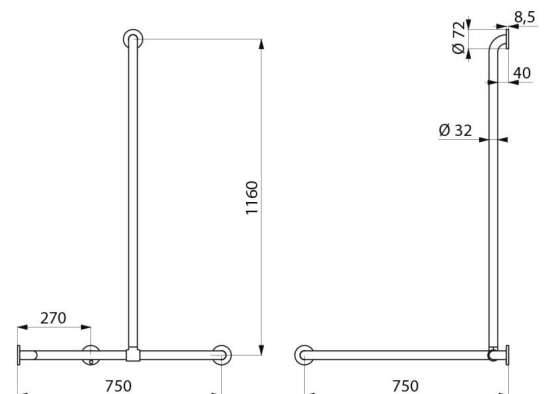

Afmetingen: 1.160 x 750 x 750 mm.

Kan zowel links als rechts geplaatst worden.

Buis in bacteriostatisch rvs 304.

Mat gepolijste UltraSatin uitvoering, homogeen en poriënvrij oppervlak voor een maximale hygiëne en gemakkelijk onderhoud.

Verborgen bevestigingen met rozet, Ø 72, 3 bevestigingsgaten.

Rozetten en afdekplaatjes in rvs 304.

Geleverd met rvs schroeven voor bevestiging in beton.

Getest op meer dan 200 kg. Maximale aanbevolen belasting: 135 kg.

30 jaar garantie op greep. CE markering.

TECHNISCHE EIGENSCHAPPEN

Haakse greep 2 muren met verstelbare verticale stang, mat rvs - Ref. 5481S

Hoogte	1.160 mm
Lengte	750 mm
Breedte	750 mm
Diameter	Ø 32
Afstand tot de muur	40 mm
Afwerking	RVS 304 mat gepolijst UltraSatin
Standaarden	

VOORDELEN

Plaatsing van de verticale stang is regelbaar

RVS 304: beperkt de bacteriegroei

Getest op meer dan 200 kg

Afstand tot muur 40 mm: minimale plaats inname

Waarborg