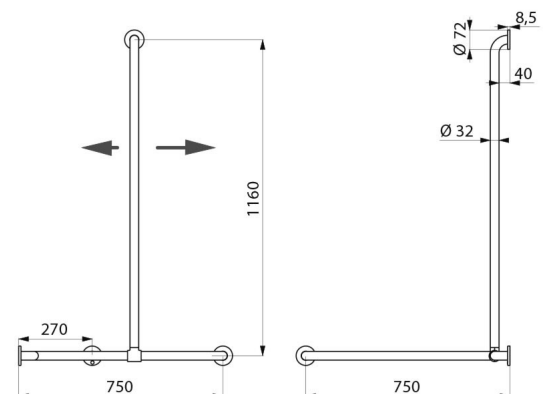

Afmetingen: 1.160 x 750 x 750 mm.

Kan zowel links als rechts geplaatst worden.

Buis in bacteriostatisch rvs 304.

Glanzend gepolijste UltraPolish uitvoering, homogeen en poriënvrij oppervlak voor een maximale hygiëne en gemakkelijk onderhoud.

## TECHNISCHE EIGENSCHAPPEN

Haakse greep 2 muren met verstelbare verticale stang, glanzend rvs - Ref. 5481P

Hoogte	1.160 mm
Lengte	750 mm
Breedte	750 mm
Diameter	Ø 32
Afstand tot de muur	40 mm
Afwerking	RVS 304 glanzend gepolijst UltraPolish
Standaarden	

## VOORDELEN

Plaatsing van de verticale stang is regelbaar

RVS 304: beperkt de bacteriegroei

Getest op meer dan 200 kg

Afstand tot muur 40 mm: minimale plaats inname

---

Waarborg