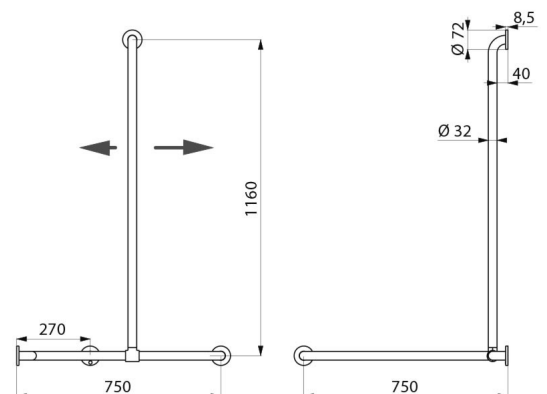

De verplaatsing in de douche gemakkelijker en veiliger maken.

Doet dienst als doucheglijstang in combinatie met zeepschaal en/of houder voor handdouches.

Plaatsing van de verticale stang is regelbaar bij de installatie: het is mogelijk de verticale stang naar links of rechts te schuiven in functie van de toepassing (plaatsing van de kraan, diepte van het douchezitje, ...).

Afmetingen: 1.160 x 750 x 750 mm.

Kan zowel links als rechts geplaatst worden.

Buis in bacteriostatisch rvs 304.

Glanzend gepolijste UltraPolish uitvoering, homogeen en poriënvrij oppervlak voor een maximale hygiëne en gemakkelijk onderhoud.

30 jaar garantie op greep. CE markering.

TECHNISCHE EIGENSCHAPPEN

Haakse greep 2 muren met verstelbare verticale stang, glanzend rvs - Ref. 5481P

Hoogte	1.160 mm
Lengte	750 mm
Breedte	750 mm
Diameter	Ø 32
Afstand tot de muur	40 mm
Afwerking	RVS 304 glanzend gepolijst UltraPolish
Standaarden	

VOORDELEN

Plaatsing van de verticale stang is regelbaar

RVS 304: beperkt de bacteriegroei

Getest op meer dan 200 kg

Afstand tot muur 40 mm: minimale plaats inname

Waarborg