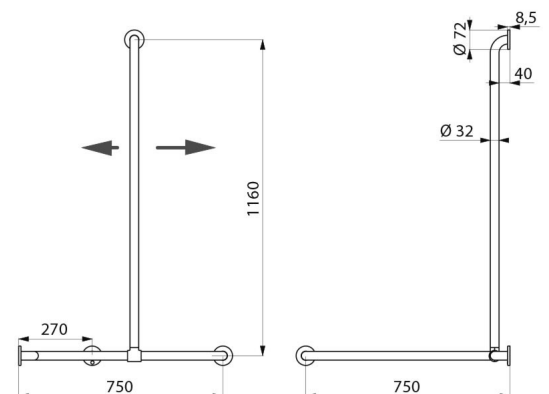

De verplaatsing in de douche gemakkelijker en veiliger maken.

Doet dienst als doucheglijstang in combinatie met zeepschaal en/of houder voor handdouches.

Plaatsing van de verticale stang is regelbaar bij de installatie: het is mogelijk de verticale stang naar links of rechts te schuiven in functie van de toepassing (plaatsing van de kraan, diepte van het douchezitje, ...).

Afmetingen: 1.160 x 750 x 750 mm.

Kan zowel links als rechts geplaatst worden.

Buis in bacteriostatisch rvs 304.

Glanzend gepolijste UltraPolish uitvoering, homogeen en poriënvrij oppervlak voor een maximale hygiëne en gemakkelijk onderhoud.

30 jaar garantie op greep. CE markering.

TECHNISCHE EIGENSCHAPPEN

Haakse greep 2 muren met verstelbare verticale stang, glanzend rvs - Ref. 5481P

Hoogte	1.160 mm
Lengte	750 mm
Breedte	750 mm
Diameter	Ø 32
Afstand tot de muur	40 mm
Afwerking	RVS 304 glanzend gepolijst UltraPolish
Standaarden	

VOORDELEN

Plaatsing van de verticale stang is regelbaar

RVS 304: beperkt de bacteriegroei

Getest op meer dan 200 kg

Afstand tot muur 40 mm: minimale plaats inname

Waarborg