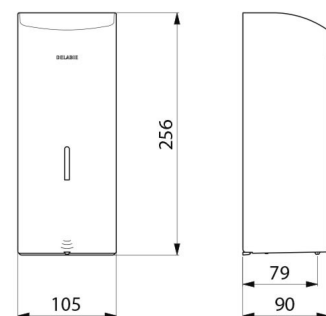

Elektronische zeepverdeler, muurmodel.
 Verdeler voor vloeibare zeep of hydroalcoholische gel.
 Vandalbestendig model met slot en standaard DELABIE sleutel.
 Geen manueel contact nodig: automatische detectie van de handen d.m.v. infrarood oog (detectieafstand is regelbaar).
 Afdekplaat in bacteriostatisch rvs 304.
 Uit één stuk gevormde afdekplaat, voor een gemakkelijk onderhoud en een betere hygiëne.
 Besparende doseerpomp: dosis van 0,8 ml (regelbaar tot 7 doses per detectie).
 Werking mogelijk in anti-verstopping modus.
 Automatische zeepverdeler: stroomtoevoer via 6 meegeleverde batterijen AA - 1,5 V (DC9V) geïntegreerd in het lichaam van de zeepverdeler.
 Verklikkerlichtje geeft zwakke batterij aan.
 Reservoir met brede opening: gemakkelijk te vullen d.m.v. grote bidons.
 Venster voor niveaucontrole.
 Uitvoering in wit geëpoxeerd rvs 304.
 Dikte rvs: 1 mm.
 Inhoud: 1 liter.
 Afmetingen: 90 x 105 x 256 mm.
 Voor vloeibare plantaardige zeep met maximale viscositeit: 3 000 mPa.s.
 Compatibel met hydro-alcoholische gel.
 CE markering.
 Automatische zeepdispenser met 30 jaar garantie.

Stroomtoevoer	6 AA batterijen
Technologie	Infrarood detectie
Hoogte	256 mm
Diepte	90 mm
Breedte	105 mm
Volume	Reservoir 1 liter
Dikte	1 mm
Afwerking	RVS 304 wit geëpoxeerd

Standaarden

Waarborg

Herstelgarantie