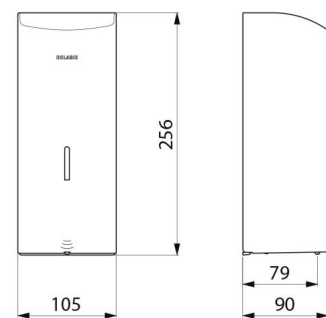

## BESCHRIJVING

**Elektronische verdeler voor vloeibare zeep, muurmodel 1 liter - Ref. 512066W**

Elektronische zeepverdeler, muurmodel.  
 Verdeler voor vloeibare zeep of hydroalcoholische gel.  
 Vandalbestendig model met slot en standaard DELABIE sleutel.  
 Geen manueel contact nodig: automatische detectie van de handen d.m.v. infrarood oog (detectieafstand is regelbaar).  
 Afdekplaat in bacteriostatisch rvs 304.  
 Uit één stuk gevormde afdekplaat, voor een gemakkelijk onderhoud en een betere hygiëne.  
 Besparende doseerpomp: dosis van 0,8 ml (regelbaar tot 7 doses per detectie).  
 Werking mogelijk in anti-verstopping modus.  
 Automatische zeepverdeler: stroomtoevoer via 6 meegeleverde batterijen AA - 1,5 V (DC9V) geïntegreerd in het lichaam van de zeepverdeler.  
 Verklikkerlichtje geeft zwakke batterij aan.  
 Reservoir met brede opening: gemakkelijk te vullen d.m.v. grote bidons.  
 Venster voor niveaucontrole.  
 Uitvoering in wit geëpoxeerd rvs 304.  
 Dikte rvs: 1 mm.  
 Inhoud: 1 liter.  
 Afmetingen: 90 x 105 x 256 mm.  
 Voor vloeibare plantaardige zeep met maximale viscositeit: 3 000 mPa.s.  
 Compatibel met hydro-alcoholische gel.  
 CE markering.  
 Automatische zeepdispenser met 30 jaar garantie.

## TECHNISCHE EIGENSCHAPPEN

**Elektronische verdeler voor vloeibare zeep, muurmodel 1 liter - Ref. 512066W**

Stroomtoevoer	6 AA batterijen
Technologie	Infrarood detectie
Hoogte	256 mm
Diepte	90 mm
Breedte	105 mm
Volume	Reservoir 1 liter
Dikte	1 mm
Afwerking	RVS 304 wit geëpoxeerd