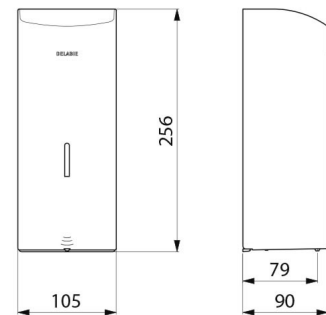

Elektronische zeepverdeler, muurmodel.
 Verdeler voor vloeibare zeep of hydroalcoholische gel.
 Vandalbestendig model met slot en standaard DELABIE sleutel.
 Geen manueel contact nodig: automatische detectie van de handen d.m.v. infrarood oog (detectieafstand is regelbaar).
 Afdekplaat in bacteriostatisch rvs 304.
 Uit één stuk gevormde afdekplaat, voor een gemakkelijk onderhoud en een betere hygiëne.
 Besparende doseerpomp: dosis van 0,8 ml (regelbaar tot 7 doses per detectie).
 Werking mogelijk in anti-verstopping modus.
 Automatische zeepverdeler: stroomtoevoer via 6 meegeleverde batterijen AA - 1,5 V (DC9V) geïntegreerd in het lichaam van de zeepverdeler.
 Verklikkerlichtje geeft zwakke batterij aan.
 Reservoir met brede opening: gemakkelijk te vullen d.m.v. grote bidons.
 Venster voor niveaucontrole.
 Uitvoering in wit geëpoxeerd rvs 304.
 Dikte rvs: 1 mm.
 Inhoud: 1 liter.
 Afmetingen: 90 x 105 x 256 mm.
 Voor vloeibare plantaardige zeep met maximale viscositeit: 3 000 mPa.s.
 Compatibel met hydro-alcoholische gel.
 CE markering.
 Automatische zeepdispenser met 30 jaar garantie.

Stroomtoevoer	6 AA batterijen
Technologie	Infrarood detectie
Hoogte	256 mm
Diepte	90 mm
Breedte	105 mm
Volume	Reservoir 1 liter
Dikte	1 mm
Afwerking	RVS 304 wit geëpoxeerd

Standaarden

Waarborg

Herstelgarantie