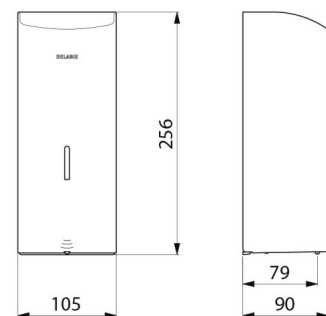

## BESCHRIJVING

Elektronische verdeler voor vloeibare zeep, muurmodel 1 liter - Ref. 512066S

Elektronische zeepverdeler, muurmodel.  
 Verdeler voor vloeibare zeep of hydroalcoholische gel.  
 Vandalbestendig model met slot en standaard DELABIE sleutel.  
 Geen manueel contact nodig: automatische detectie van de handen d.m.v. infrarood oog (detectieafstand is regelbaar).  
 Afdekplaat in bacteriostatisch RVS 304.  
 Uit één stuk gevormde afdekplaat, voor een gemakkelijk onderhoud en een betere hygiëne.  
 Besparende doseerpomp: dosis van 0,8 ml (regelbaar tot 7 doses per detectie).  
 Werking mogelijk in anti-verstopping modus.  
 Automatische zeepverdeler: stroomtoevoer via 6 meegeleverde batterijen AA - 1,5 V (DC9V) geïntegreerd in het lichaam van de zeepverdeler.  
 Verklikkerlichtje geeft zwakke batterij aan.  
 Reservoir met brede opening: gemakkelijk te vullen d.m.v. grote bidons.  
 Venster voor niveaucontrole.  
 Uitvoering in mat gepolijst RVS 304.  
 Dikte rvs: 1 mm.  
 Inhoud: 1 liter.  
 Afmetingen: 90 x 105 x 256 mm.  
 Voor vloeibare plantaardige zeep met maximale viscositeit: 3 000 mPa.s.  
 Compatibel met hydro-alcoholische gel.  
 CE markering.  
 Automatische zeepdispenser met 30 jaar garantie.

## TECHNISCHE EIGENSCHAPPEN

Elektronische verdeler voor vloeibare zeep, muurmodel 1 liter - Ref. 512066S

|               |                       |
|---------------|-----------------------|
| Stroomtoevoer | 6 AA batterijen       |
| Technologie   | Infrarood detectie    |
| Hoogte        | 256 mm                |
| Diepte        | 90 mm                 |
| Breedte       | 105 mm                |
| Volume        | Reservoir 1 liter     |
| Dikte         | 1 mm                  |
| Afwerking     | RVS 304 mat gepolijst |