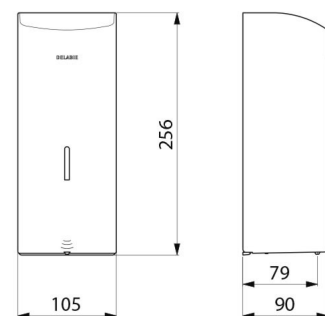

## BESCHRIJVING

Elektronische verdeler voor vloeibare zeep, muurmodel 1 liter - Ref. 512066S

Elektronische zeepverdeler, muurmodel.  
 Verdeler voor vloeibare zeep of hydroalcoholische gel.  
 Vandaalbestendig model met slot en standaard DELABIE sleutel.  
 Geen manueel contact nodig: automatische detectie van de handen d.m.v. infrarood oog (detectieafstand is regelbaar).  
 Afdekplaat in bacteriostatisch RVS 304.  
 Uit één stuk gevormde afdekplaat, voor een gemakkelijk onderhoud en een betere hygiëne.  
 Besparende doseerpomp: dosis van 0,8 ml (regelbaar tot 7 doses per detectie).  
 Werking mogelijk in anti-verstopping modus.  
 Automatische zeepverdeler: stroomtoevoer via 6 meegeleverde batterijen AA - 1,5 V (DC9V) geïntegreerd in het lichaam van de zeepverdeler.  
 Verklikkerlichtje geeft zwakke batterij aan.  
 Reservoir met brede opening: gemakkelijk te vullen d.m.v. grote bidons.  
 Venster voor niveaucontrole.  
 Uitvoering in mat gepolijst RVS 304.  
 Dikte rvs: 1 mm.  
 Inhoud: 1 liter.  
 Afmetingen: 90 x 105 x 256 mm.  
 Voor vloeibare plantaardige zeep met maximale viscositeit: 3 000 mPa.s.  
 Compatibel met hydro-alcoholische gel.  
 CE markering.  
 Automatische zeepdispenser met 30 jaar garantie.

## TECHNISCHE EIGENSCHAPPEN

Elektronische verdeler voor vloeibare zeep, muurmodel 1 liter - Ref. 512066S

Stroomtoevoer	6 AA batterijen
Technologie	Infrarood detectie
Hoogte	256 mm
Diepte	90 mm
Breedte	105 mm
Volume	Reservoir 1 liter
Dikte	1 mm
Afwerking	RVS 304 mat gepolijst