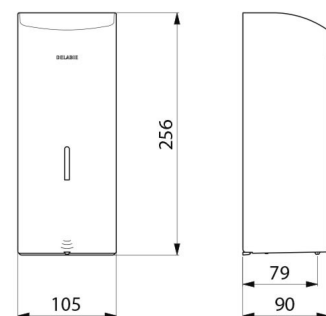

## BESCHRIJVING

**Elektronische verdeler voor vloeibare zeep, muurmodel 1 liter - Ref. 512066S**

Elektronische zeepverdeler, muurmodel.  
 Verdeler voor vloeibare zeep of hydroalcoholische gel.  
 Vandaalbestendig model met slot en standaard DELABIE sleutel.  
 Geen manueel contact nodig: automatische detectie van de handen d.m.v. infrarood oog (detectieafstand is regelbaar).  
 Afdekplaat in bacteriostatisch RVS 304.  
 Uit één stuk gevormde afdekplaat, voor een gemakkelijk onderhoud en een betere hygiëne.  
 Besparende doseerpomp: dosis van 0,8 ml (regelbaar tot 7 doses per detectie).  
 Werking mogelijk in anti-verstopping modus.  
 Automatische zeepverdeler: stroomtoevoer via 6 meegeleverde batterijen AA - 1,5 V (DC9V) geïntegreerd in het lichaam van de zeepverdeler.  
 Verklikkerlichtje geeft zwakke batterij aan.  
 Reservoir met brede opening: gemakkelijk te vullen d.m.v. grote bidons.  
 Venster voor niveaucontrole.  
 Uitvoering in mat gepolijst RVS 304.  
 Dikte rvs: 1 mm.  
 Inhoud: 1 liter.  
 Afmetingen: 90 x 105 x 256 mm.  
 Voor vloeibare plantaardige zeep met maximale viscositeit: 3 000 mPa.s.  
 Compatibel met hydro-alcoholische gel.  
 CE markering.  
 Automatische zeepdispenser met 30 jaar garantie.

## TECHNISCHE EIGENSCHAPPEN

**Elektronische verdeler voor vloeibare zeep, muurmodel 1 liter - Ref. 512066S**

|               |                       |
|---------------|-----------------------|
| Stroomtoevoer | 6 AA batterijen       |
| Technologie   | Infrarood detectie    |
| Hoogte        | 256 mm                |
| Diepte        | 90 mm                 |
| Breedte       | 105 mm                |
| Volume        | Reservoir 1 liter     |
| Dikte         | 1 mm                  |
| Afwerking     | RVS 304 mat gepolijst |