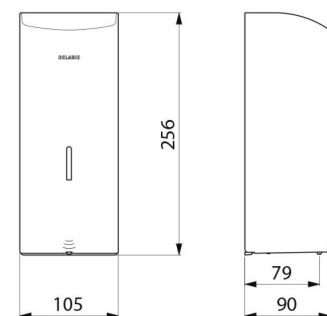

Elektronische zeepverdeler, muurmodel.
 Verdeler voor vloeibare zeep of hydroalcoholische gel.
 Vandaalbestendig model met slot en standaard DELABIE sleutel.
 Geen manueel contact nodig: automatische detectie van de handen d.m.v. infrarood oog (detectieafstand is regelbaar).
 Afdekplaat in bacteriostatisch RVS 304.
 Uit één stuk gevormde afdekplaat, voor een gemakkelijk onderhoud en een betere hygiëne.
 Besparende doseerpomp: dosis van 0,8 ml (regelbaar tot 7 doses per detectie).
 Werking mogelijk in anti-verstopping modus.
 Automatische zeepverdeler: stroomtoevoer via 6 meegeleverde batterijen AA - 1,5 V (DC9V) geïntegreerd in het lichaam van de zeepverdeler.
 Verklikkerlichtje geeft zwakke batterij aan.
 Reservoir met brede opening: gemakkelijk te vullen d.m.v. grote bidons.
 Venster voor niveaucontrole.
 Uitvoering in mat gepolijst RVS 304.
 Dikte rvs: 1 mm.
 Inhoud: 1 liter.
 Afmetingen: 90 x 105 x 256 mm.
 Voor vloeibare plantaardige zeep met maximale viscositeit: 3 000 mPa.s.
 Compatibel met hydro-alcoholische gel.
 CE markering.
 Automatische zeepdispenser met 30 jaar garantie.

Stroomtoevoer	6 AA batterijen
Technologie	Infrarood detectie
Hoogte	256 mm
Diepte	90 mm
Breedte	105 mm
Volume	Reservoir 1 liter
Dikte	1 mm
Afwerking	RVS 304 mat gepolijst

Standaarden

Waarborg

Herstelgarantie