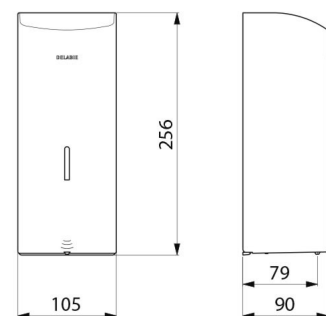

Elektronische zeepverdeler, muurmodel.
 Verdeler voor vloeibare zeep of hydroalcoholische gel.
 Vandalbestendig model met slot en standaard DELABIE sleutel.
 Geen manueel contact nodig: automatische detectie van de handen d.m.v. infrarood oog (detectieafstand is regelbaar).
 Afdekplaat in bacteriostatisch RVS 304.
 Uit één stuk gevormde afdekplaat, voor een gemakkelijk onderhoud en een betere hygiëne.
 Besparende doseerpomp: dosis van 0,8 ml (regelbaar tot 7 doses per detectie).
 Werking mogelijk in anti-verstopping modus.
 Automatische zeepverdeler: stroomtoevoer via 6 meegeleverde batterijen AA - 1,5 V (DC9V) geïntegreerd in het lichaam van de zeepverdeler.
 Verklikkerlichtje geeft zwakke batterij aan.
 Reservoir met brede opening: gemakkelijk te vullen d.m.v. grote bidons.
 Venster voor niveaucontrole.
 Uitvoering in mat gepolijst RVS 304.
 Dikte rvs: 1 mm.
 Inhoud: 1 liter.
 Afmetingen: 90 x 105 x 256 mm.
 Voor vloeibare plantaardige zeep met maximale viscositeit: 3 000 mPa.s.
 Compatibel met hydro-alcoholische gel.
 CE markering.
 Automatische zeepdispenser met 30 jaar garantie.

Stroomtoevoer	6 AA batterijen
Technologie	Infrarood detectie
Hoogte	256 mm
Diepte	90 mm
Breedte	105 mm
Volume	Reservoir 1 liter
Dikte	1 mm
Afwerking	RVS 304 mat gepolijst

Standaarden

Waarborg

Herstelgarantie