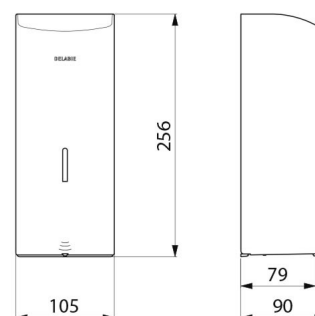

Elektronische zeepverdeler, muurmodel.
 Verdeler voor vloeibare zeep of hydroalcoholische gel.
 Vandalbestendig model met slot en standaard DELABIE sleutel.
 Geen manueel contact nodig: automatische detectie van de handen d.m.v. infrarood oog (detectieafstand is regelbaar).
 Afdekplaat in bacteriostatisch rvs 304.
 Uit één stuk gevormde afdekplaat, voor een gemakkelijk onderhoud en een betere hygiëne.
 Besparende doseerpomp: dosis van 0,8 ml (regelbaar tot 7 doses per detectie).
 Werking mogelijk in anti-verstopping modus.
 Automatische zeepverdeler: stroomtoevoer via 6 meegeleverde batterijen AA - 1,5 V (DC9V) geïntegreerd in het lichaam van de zeepverdeler.
 Verklikkerlichtje geeft zwakke batterij aan.
 Reservoir met brede opening: gemakkelijk te vullen d.m.v. grote bidons.
 Venster voor niveaucontrole.
 Uitvoering in glanzend gepolijst rvs 304.
 Dikte rvs: 1 mm.
 Inhoud: 1 liter.
 Afmetingen: 90 x 105 x 256 mm.
 Voor vloeibare plantaardige zeep met maximale viscositeit: 3 000 mPa.s.
 Compatibel met hydro-alcoholische gel.
 CE markering.
 Automatische zeepdispenser met 30 jaar garantie.

Stroomtoevoer	6 AA batterijen
Technologie	Infrarood detectie
Hoogte	256 mm
Diepte	90 mm
Breedte	105 mm
Volume	Reservoir 1 liter
Dikte	1 mm
Afwerking	RVS 304 glanzend gepolijst

Standaarden

Waarborg

Herstelgarantie