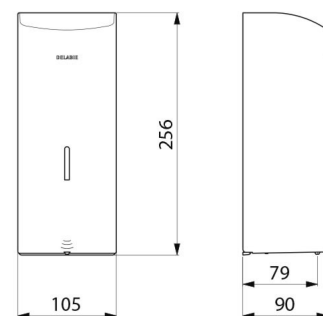

Elektronische zeepverdeler, muurmodel.
 Verdeler voor vloeibare zeep of hydroalcoholische gel.
 Vandalbestendig model met slot en standaard DELABIE sleutel.
 Geen manueel contact nodig: automatische detectie van de handen d.m.v. infrarood oog (detectieafstand is regelbaar).
 Afdekplaat in bacteriostatisch rvs 304.
 Uit één stuk gevormde afdekplaat, voor een gemakkelijk onderhoud en een betere hygiëne.
 Besparende doseerpomp: dosis van 0,8 ml (regelbaar tot 7 doses per detectie).
 Werking mogelijk in anti-verstopping modus.
 Automatische zeepverdeler: stroomtoevoer via 6 meegeleverde batterijen AA - 1,5 V (DC9V) geïntegreerd in het lichaam van de zeepverdeler.
 Verklikkerlichtje geeft zwakke batterij aan.
 Reservoir met brede opening: gemakkelijk te vullen d.m.v. grote bidons.
 Venster voor niveaucontrole.
 Uitvoering in glanzend gepolijst rvs 304.
 Dikte rvs: 1 mm.
 Inhoud: 1 liter.
 Afmetingen: 90 x 105 x 256 mm.
 Voor vloeibare plantaardige zeep met maximale viscositeit: 3 000 mPa.s.
 Compatibel met hydro-alcoholische gel.
 CE markering.
 Automatische zeepdispenser met 30 jaar garantie.

Stroomtoevoer	6 AA batterijen
Technologie	Infrarood detectie
Hoogte	256 mm
Diepte	90 mm
Breedte	105 mm
Volume	Reservoir 1 liter
Dikte	1 mm
Afwerking	RVS 304 glanzend gepolijst

Standaarden

Waarborg

Herstelgarantie