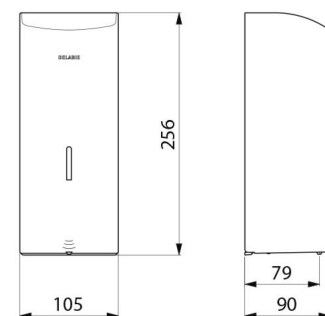

Elektronische zeepverdeler, muurmodel.
 Verdeler voor vloeibare zeep of hydroalcoholische gel.
 Vandalbestendig model met slot en standaard DELABIE sleutel.
 Geen manueel contact nodig: automatische detectie van de handen d.m.v. infrarood oog (detectieafstand is regelbaar).
 Afdekplaat in bacteriostatisch rvs 304.
 Uit één stuk gevormde afdekplaat, voor een gemakkelijk onderhoud en een betere hygiëne.
 Besparende doseerpomp: dosis van 0,8 ml (regelbaar tot 7 doses per detectie).
 Werking mogelijk in anti-verstopping modus.
 Automatische zeepverdeler: stroomtoevoer via 6 meegeleverde batterijen AA - 1,5 V (DC9V) geïntegreerd in het lichaam van de zeepverdeler.
 Verklikkerlichtje geeft zwakke batterij aan.
 Reservoir met brede opening: gemakkelijk te vullen d.m.v. grote bidons.
 Venster voor niveaucontrole.
 Uitvoering in glanzend gepolijst rvs 304.
 Dikte rvs: 1 mm.
 Inhoud: 1 liter.
 Afmetingen: 90 x 105 x 256 mm.
 Voor vloeibare plantaardige zeep met maximale viscositeit: 3 000 mPa.s.
 Compatibel met hydro-alcoholische gel.
 CE markering.
 Automatische zeepdispenser met 30 jaar garantie.

Stroomtoevoer	6 AA batterijen
Technologie	Infrarood detectie
Hoogte	256 mm
Diepte	90 mm
Breedte	105 mm
Volume	Reservoir 1 liter
Dikte	1 mm
Afwerking	RVS 304 glanzend gepolijst

Standaarden

Waarborg

Herstelgarantie