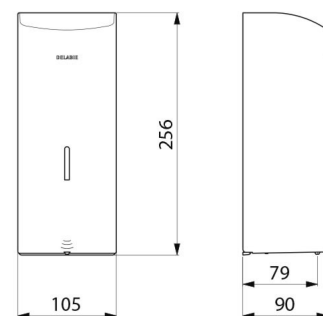

## BESCHRIJVING

**Elektronische verdeler voor vloeibare zeep, muurmodel 1 liter - Ref. 512066P**

Elektronische zeepverdeler, muurmodel.  
 Verdeler voor vloeibare zeep of hydroalcoholische gel.  
 Vandalbestendig model met slot en standaard DELABIE sleutel.  
 Geen manueel contact nodig: automatische detectie van de handen d.m.v. infrarood oog (detectieafstand is regelbaar).  
 Afdekplaat in bacteriostatisch rvs 304.  
 Uit één stuk gevormde afdekplaat, voor een gemakkelijk onderhoud en een betere hygiëne.  
 Besparende doseerpomp: dosis van 0,8 ml (regelbaar tot 7 doses per detectie).  
 Werking mogelijk in anti-verstopping modus.  
 Automatische zeepverdeler: stroomtoevoer via 6 meegeleverde batterijen AA - 1,5 V (DC9V) geïntegreerd in het lichaam van de zeepverdeler.  
 Verklikkerlichtje geeft zwakke batterij aan.  
 Reservoir met brede opening: gemakkelijk te vullen d.m.v. grote bidons.  
 Venster voor niveaucontrole.  
 Uitvoering in glanzend gepolijst rvs 304.  
 Dikte rvs: 1 mm.  
 Inhoud: 1 liter.  
 Afmetingen: 90 x 105 x 256 mm.  
 Voor vloeibare plantaardige zeep met maximale viscositeit: 3 000 mPa.s.  
 Compatibel met hydro-alcoholische gel.  
 CE markering.  
 Automatische zeepdispenser met 30 jaar garantie.

## TECHNISCHE EIGENSCHAPPEN

**Elektronische verdeler voor vloeibare zeep, muurmodel 1 liter - Ref. 512066P**

Stroomtoevoer	6 AA batterijen
Technologie	Infrarood detectie
Hoogte	256 mm
Diepte	90 mm
Breedte	105 mm
Volume	Reservoir 1 liter
Dikte	1 mm
Afwerking	RVS 304 glanzend gepolijst