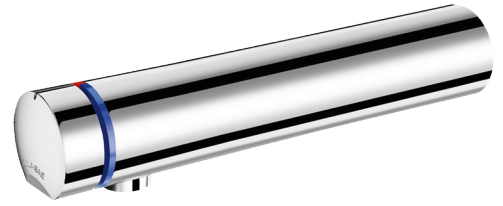

# TEMPOMIX 3 zelfsluitende mengkraan

Ref. 794055

Soepele bediening

## BESCHRIJVING

**TEMPOMIX 3 zelfsluitende mengkraan - Ref. 794055**

Zelfsluitende ééngreepsmengkraan voor wastafel muurmodel:  
 Soepele bediening.  
 Temperatuurregeling en bediening op de drukknop.  
 Zelfsluiting na ~7 seconden.  
 Debiet ingesteld op 3 l/min bij 3 bar, aanpasbaar tussen 1,4 en 6 l/min.  
 Vandalbestendige kalkwerende straalbreker.  
 Lichaam in massief messing verchroomd L.190 mm.  
 Te bevestigen op de muur M1/2".  
 Boven- of onderaansluiting.  
 Toevoeren ingebouwd.  
 Filters en terugslagkleppen.  
 Regelbare temperatuurbegrenzing.  
 Geschikt voor personen met beperkte mobiliteit.  
 30 jaar garantie.

## VOORDELEN

-  85 % waterbesparing
-  Soepele bediening
-  Strak design

## TECHNISCHE EIGENSCHAPPEN

**TEMPOMIX 3 zelfsluitende mengkraan - Ref. 794055**

|                       |   |
|-----------------------|---|
| Aansluiting           | M1/2"   |
| Technologie           | Zelfsluitend  |
| Lengte van de uitloop | 190 mm  |
| Debiet                | 3 l/min   |
| Standaarden           |       |
| Waarborg              |    |