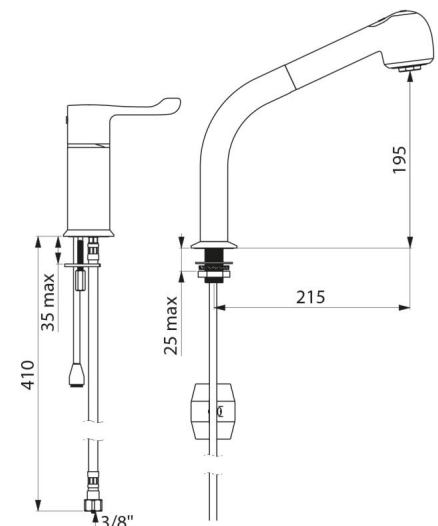

Combinatie SECURITHERM thermostatische spoeltafelmengkraan

Ref. H9613BEL

Combinatie met ééngreepsmengkraan en zuil

BESCHRIJVING

Combinatie SECURITHERM thermostatische spoeltafelmengkraan - Ref. H9613BEL

Combinatie met SECURITHERM thermostatische sequentiële mengkraan en zuil met uittrekbare sproeier.
Perfect geschikt voor babybaden.
Anti-verbrandingsveiligheid: automatische sluiting bij onderbreking koud of warm water.
Securitouch thermische anti-verbrandingsisolatie.
Sequentieel: openen en sluiten op koud water.
Geen enkel risico op terugvloeiing tussen warm en koud water.
Draaibare zuil H.195 L.215.
Uittrekbare sproeier 2 stralen met omsteller straalbreker/regen.
Sequentieel thermostatisch kalkwerend binnenwerk voor debiet en temperatuurregeling met eenzelfde laterale handeling.
Regelbare temperatuur: van koud water tot 40°C met temperatuurbegrenzing ingesteld op 40°C.
Lichaam en zuil met gladde binnenkant.
Debiet ingesteld op 7 l/min.
Bediening zonder manueel contact met hygiënische hendel L.100.
Uitgang gemengd water in messing L.160.
BIOSAFE sproeislang die bacteriegroei tegengaat: doorzichtig polyurethaan, gladde binnen- en buitenkant, beperkte inhoud (interieur Ø 6).
Specifiek tegengewicht.
PEX flexibels F3/8" met filters en terugslagklep op de koud watertoevoer.
Verstevigde bevestiging met 2 rvs staafjes.
Geschikt voor personen met beperkte mobiliteit.
30 jaar garantie.

TECHNISCHE EIGENSCHAPPEN

Combinatie SECURITHERM thermostatische spoeltafelmengkraan - Ref. H9613BEL